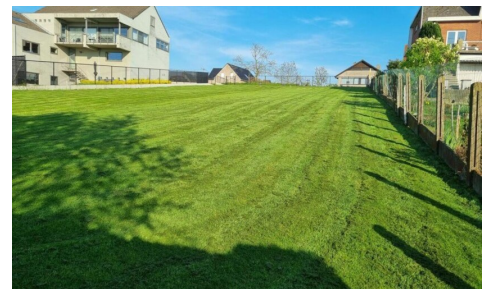

A vendre - Terrain à bâtir

Notelaarstraat , 1730 Bekkerzeel

€ 185.000

Ref. 7652999

Disponibilité: à l'acte

Surf. Terrain: 575m²