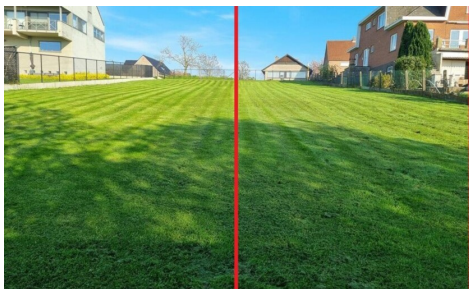

A vendre - Terrain à bâtir

Notelaarstraat , 1730 Bekkerzeel

€ 185.000

Ref. 7652999

Disponibilité: à l'acte

Surf. Terrain: 575m²