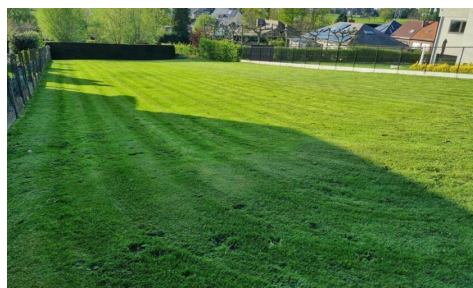

A vendre - Terrain à bâtir

Notelaarstraat , 1730 Asse

€ 370.000

Ref. 7653001

Disponibilité: à l'acte

Surf. Terrain: 1120m²