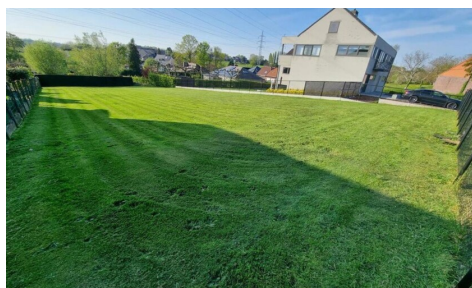

A vendre - Terrain à bâtir

Notelaarstraat , 1730 Asse

€ 370.000

Ref. 7653001

Disponibilité: à l'acte

Surf. Terrain: 1120m²