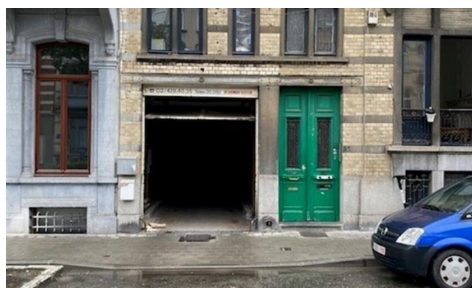

**A vendre - Entrepôt**

Jetselaan 57 BA, 1081 Koekelberg

**€ 425.000**

**Ref. 4421856**

Disponibilité: en fonct. du locataire

Surf. Hab: 613m<sup>2</sup>

## Bâtiment

Surface: 613,00 m<sup>2</sup>

Façades: 2

État: Bon état